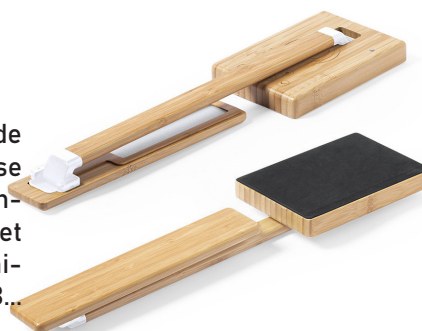

LAMPE DE CHARGEUR

CH11R45

Lampe de chargeur pliant de la ligne nature, Fait de bambou à partir de coupes naturelles et avec une base antidérapante, Chargeur sans fil 10W intégré, Il comprend 25 LED et 3 positions d'éclairage (chaud, froid et moyen) et une intensité réglable, Comprend une minuterie 1H et 2H pour la lumière; et une sortie USB...