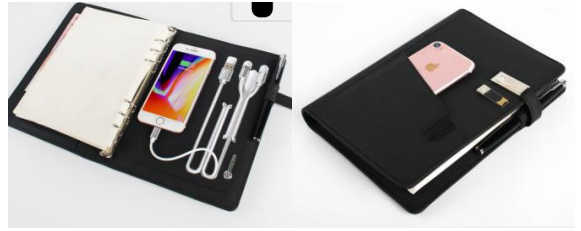

NOM STYLO
Réf 000000