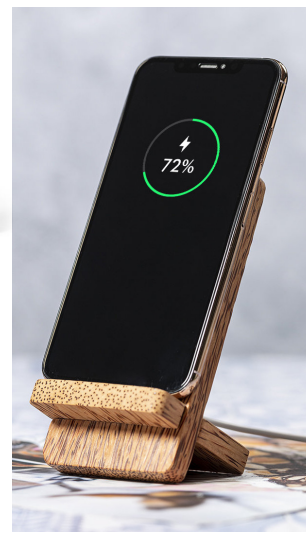

CHARGEUR SANS FIL CH14R19

Chargeur sans fil 15W nature line avec fonction de support smartphone et fabriqué en noix de coco, Après avoir consommé son fruit, la noix de coco et sa plante, une multitude de produits peuvent être obtenus, contribuant à la durabilité de la planète et favorisant l'utilisation de matières premières naturelles, Compatible avec les appareils équipés de la technologie de charge sans fil...