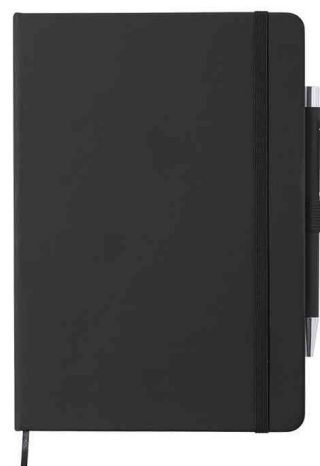

BLOC NOTE AVEC STYLO

CH68R39

Ensemble de bloc notes premium avec stylo, Bouchons rigides avec le cuir fini doux de contact et le stylo en aluminium dans la finition en caoutchouc pour assortir à la charge géante, Inclut la fermeture élastique, le marquage page et le support de stylo assorti, Intérieur avec 100 feuilles d'arrangement à 1 bande, Disponible dans une large gamme de couleurs.