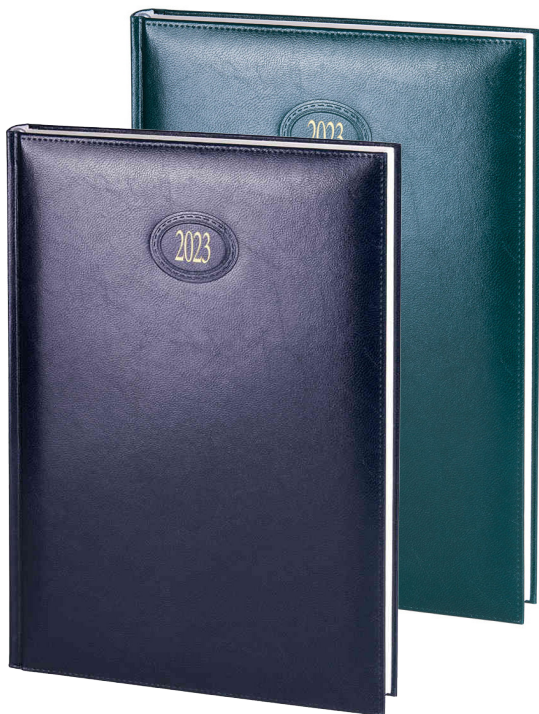

**BLOC NOTE MULTI-FONCTION**  
**CH18R91**

**AGENDA**  
**CH19R45**

**AGENDA**  
**CH18R89**

**AGENDA EN CUIR**  
**CH21R01**

Agenda taille B5 en cuir PU résistant et souple avec couvertures matelassées et dans des couleurs sobres, Affichage page du jour avec phrase du jour et signet en tissu, En espagnol, anglais, français, italien, portugais, galicien, basque et catalan.