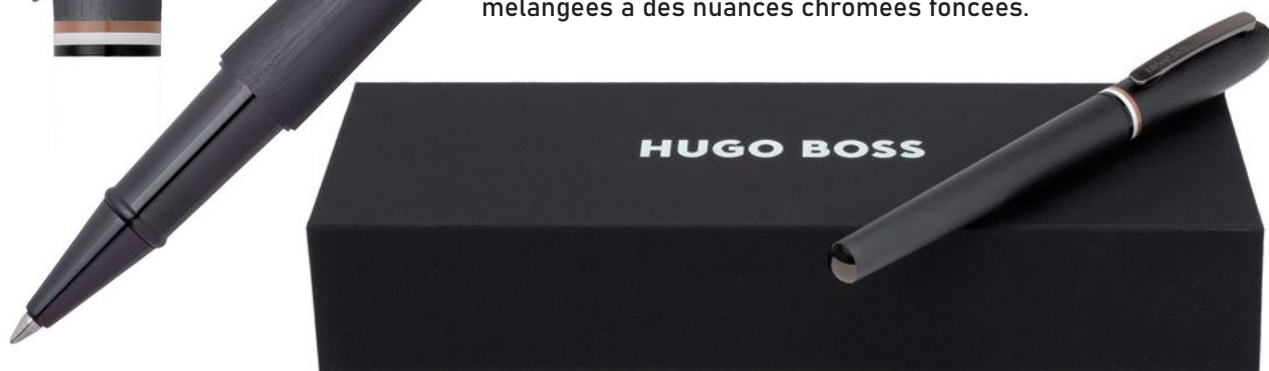

CHHSH341R5D

Le stylo contour, avec son cadre dynamique et équilibré, est paré d'une surface sophistiquée en aluminium brossé. Cette version iconique présente les bandes noires, blanches et camel de la signature sur sa bague centrale, subtilement mélangées à des nuances chromées foncées.