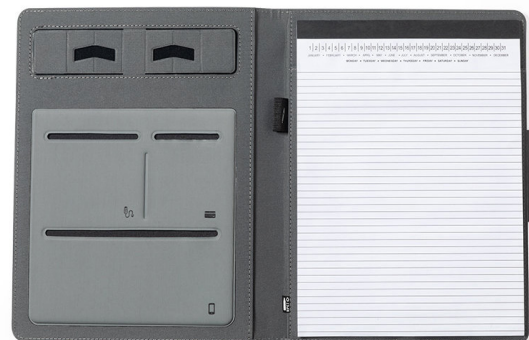

CHEMISE / BLOC MULTIFONCTIN

CH14R65

Chemise/bloc multifonctions en polyester RPET 300D, fabriqué à partir de plastique recyclé, afin d'encourager la réutilisation des déchets plastiques et d'aider à la durabilité de la planète, Avec fermeture magnétique et étiquette intérieure avec RPET distinctif. De plus, ils sont fabriqués selon les normes RoHS et dans le respect des exigences de sécurité.

LAMPE ULTA-VIOLET CH66R71

Ultraviolet light sterilizer lamp type C with integrated wireless smartphone charger, Specially designed to eliminate microorganisms and bacteria in everyday objects such as the smartphone, keys, glasses, face mask, headphones, smartwatch,, Made of resistant ABS material with a glossy finish and presented in an attractive individual design box...

SUPPORT TELEPHONE CH65R37

Support téléphone chargeur à induction de la gamme éco-friendly avec fonction de repose téléphone, En paille de blé, afin de promouvoir l'utilisation de matières premières naturelles et de réduire les émissions polluantes, Avec fonction de charge rapide de 10 W et compatible avec les appareils dotés de Qi technologie (iPhones 8 et plus)...