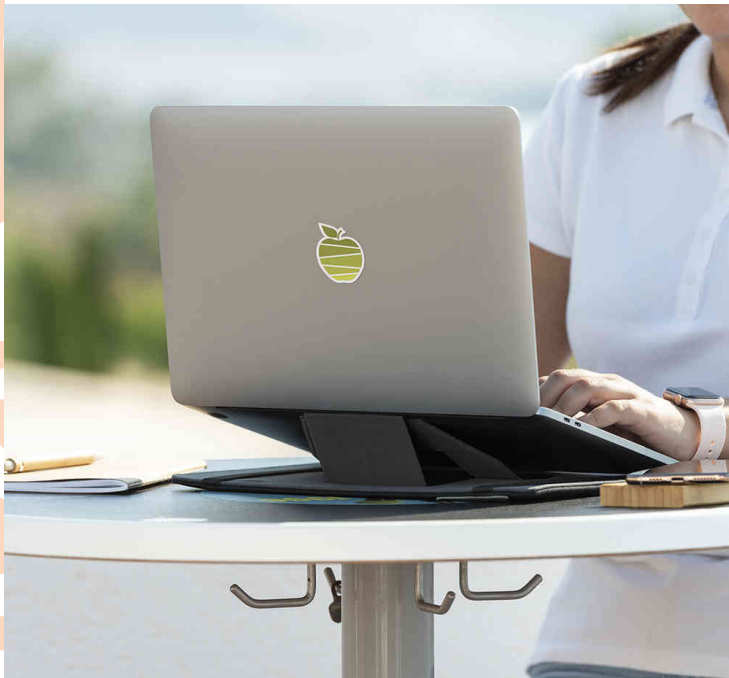

## ORGANISATEUR ELEGANT CH69R44

Organiseur élégant et pratique avec support magnétique, idéal pour travailler facilement ou utiliser son ordinateur portable dans n'importe quel endroit ou espace, Fabriqué en polyester gris marbré durable avec des détails en similicuir noir, Comprend un porte-stylo et un porte-smartphone, avec 4 poches élastiques pour le rangement de divers gadgets...